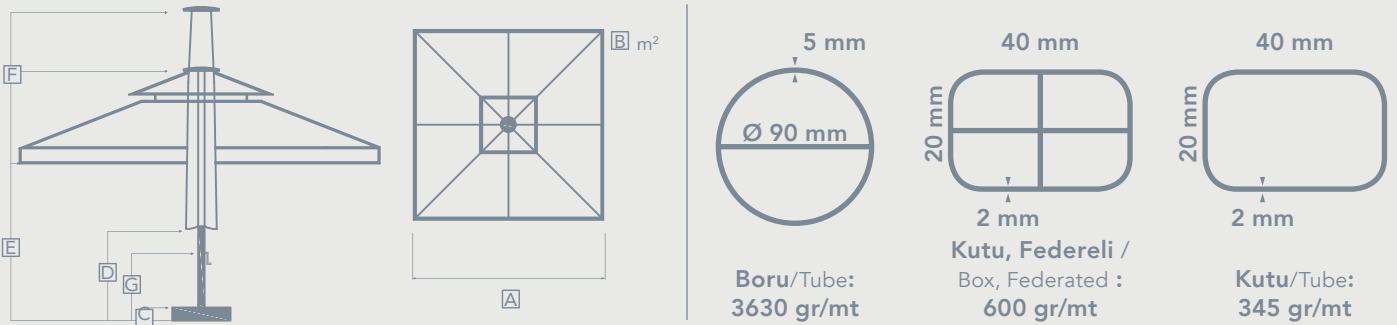

40 cm x 40 cm mountable  
base to floor

**Teleskopik Kare Boyanabilir Çelik Kapak  
(İsteğe Bağlı)**

Telescopic square steel cover,  
paintable with ral colors (optional)

Boyut/Size	300x300 cm	350x350 cm	400x400 cm	500x500 cm	300x400 cm	400x500 cm
Boyut/Size	3 mt. Ø	3,5 mt. Ø	4 mt. Ø	5 mt. Ø	—	—
Dış Boru/Outer Tube	Ø80,5x4 mm	Ø80,5x4 mm	Ø80,5x4 mm	Ø90x5 mm	Ø80,5x4 mm	Ø90x5 mm
İç Boru/Inner Tube	Ø60x3 mm	Ø60x3 mm	Ø60x3 mm	Ø76x3 mm	Ø60x3 mm	Ø76x3 mm
Profil/Ribs	40x20x2 mm	40x20x2 mm	40x20x2 mm	40x20x2 mm	40x20x2 mm	40x20x2 mm
Paketleme/Packaging	1	1	1	1	1	1

## Teknik Özellikler / Technical Specification

Ölçü A	Kapalı Alan B m <sup>2</sup>	Taban Yüksekliği C m <sup>2</sup>	Kapalı Yükseklik D m <sup>2</sup>	Saçaklı Yükseklik E m <sup>2</sup>	Açık Yükseklik F m <sup>2</sup>	Sarma Kol Yüksekliği G m <sup>2</sup>	Ağırlık Kg	Ambalaj Cm
Size	Closed Area	Roof Height	Shut Height	Fringed Height	Clear Height	Winding Arm Height	Weight	Package
300x300x8	9	25	400	200	295	85	30	50x50x375
350x350x8	12,2	25	400	200	310	85	34	50x50x375
400x400x8	16	25	420	200	320	85	38	50x50x400
500x500x8	25	25	480	210	355	85	67	55x55x450
300x400x8	12	25	420	200	320	85	35	50x50x400
400x500x8	20	25	450	210	355	85	65	50x50x450